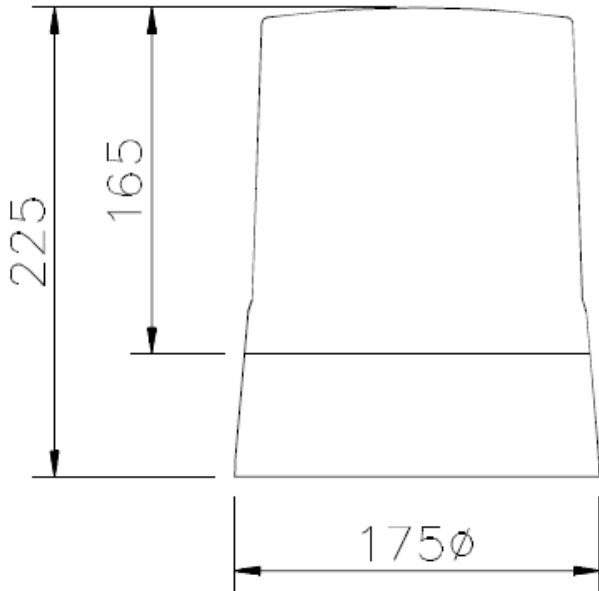

SOVERIN
CONTROL, S.L.

deegee
D.G. Controls Limited

Serie H

3 Taladros 6.5 \varnothing a 130 PCD

Taladro 20.0 \varnothing

2 Taladros 5.5 \varnothing

3 Taladros 6.5 \varnothing a 100 PCD