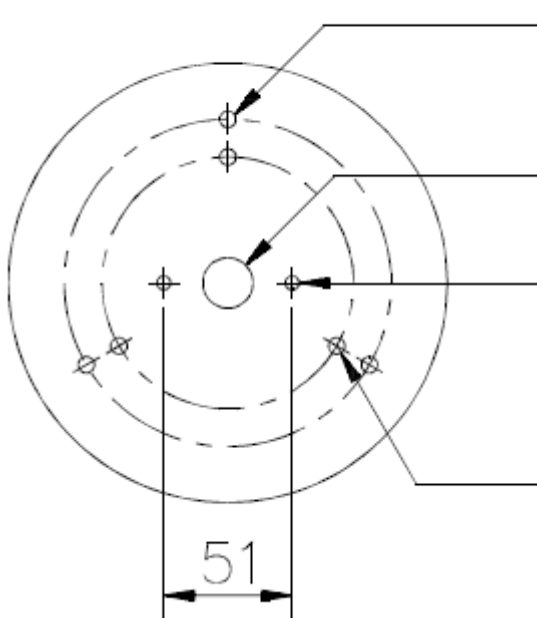

SOVERIN
CONTROL, S.L.

deegee
D.G. Controls Limited

Serie H

3 Taladros 6.5 \varnothing a 130 PCD

Taladro 20.0 \varnothing

2 Taladros 5.5 \varnothing

3 Taladros 6.5 \varnothing a 100 PCD