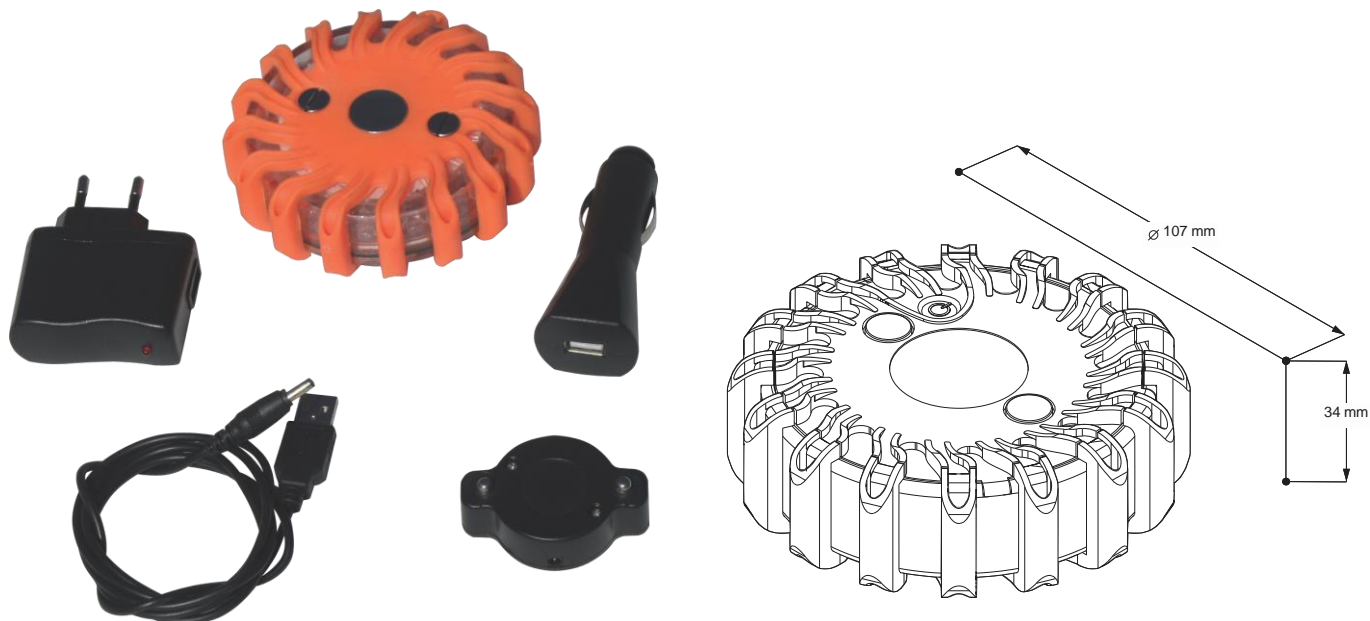

## Balizas con batería Simple BB-1

**deegee**  
www.beaconlamps.com

Baliza LED que funciona con baterías recargables y un imán de gran robusted. La luz LED 360 grados puede verse hasta a 1 km de distancia, e incluye 9 modos de funcionamiento seleccionables por el usuario.

Carcasa interior de plástico recubierta de goma de alta resistencia. Puede ser sujeta o colocada en la carretera como baliza de emergencia. Magnética, para poder ser fijada a cualquier superficie disponible, por ejemplo, vehículos, o ser colgada de ropas, cinturones, vallas, barandillas, etc.

Totalmente recargable, flota, resistente al agua hasta 25 metros y magnética. Se la puede pisar y dejar caer.

La batería interna puede ser recargada en el coche, a través de la red eléctrica o vía USB. La batería estará totalmente cargada en 2-3 horas y todos los adaptadores y cables van incluidos en el paquete

	BB-1/Rojo	BB-1/Ámbar	BB-1/Amarillo	BB-1/Verde	BB-1/Azul	BB-1/Transparente
Carcasa de goma/Color del LED	Rojo	Ámbar	Amarillo	Verde	Azul	Transparente
Tiempo de operación (Con carga completa)	Giratorio	9 horas			7 horas	
	Destello cada 4	9 horas			7 horas	
	Destello simple	60 horas			45 horas	
	Destellos alternos	9 horas			7 horas	
	SOS-Código Morse	14 horas			10 horas	
	Fija-Alta Int.	6 horas			4 horas	
	Fija-Baja Int.	35 horas			26 horas	
	Antorcha 2 LED	9 horas			7 horas	
	Antorcha 4 LED	6 horas			4 horas	
Número de LEDs				16		
Cargador de red eléctrica				100-240Vac, 50-60 Hz, 0.15A		
Cargador de coche				12-24Vdc		
Clase de protección IEC				IP67		
Rango temperatura de funcionamiento				-40 a +55°C		
Peso neto del producto (sólo la baliza)				190g		