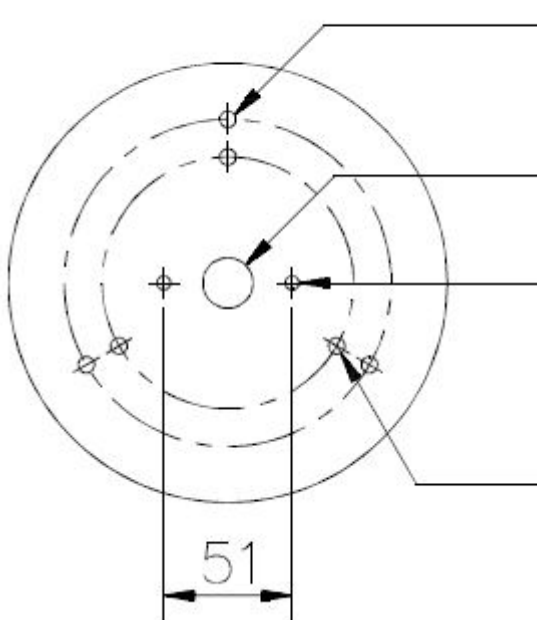

SOVERIN
CONTROL, S.L.

Serie H

3 Taladros 6.5 \varnothing a 130 PCD

Taladro 20.0 \varnothing

2 Taladros 5.5 \varnothing

3 Taladros 6.5 \varnothing a 100 PCD