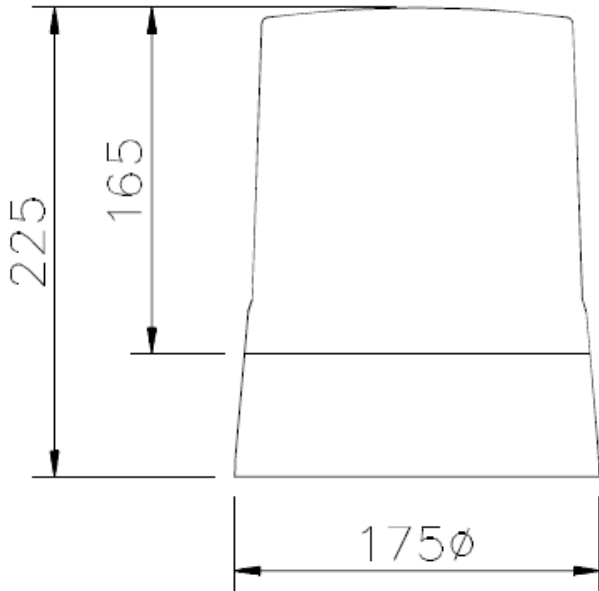

SOVERIN
CONTROL, S.L.

Serie H

3 Taladros 6.5 \varnothing a 130 PCD

Taladro 20.0 \varnothing

2 Taladros 5.5 \varnothing

3 Taladros 6.5 \varnothing a 100 PCD