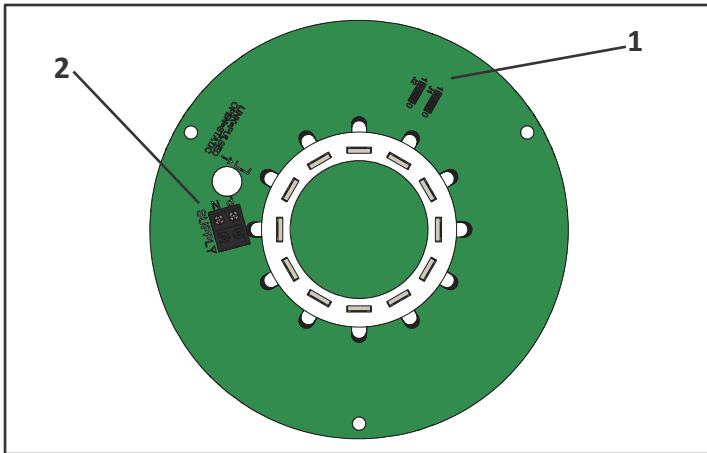

## Luz Fija / Intermitente PSJ/LED

**1**

1	2	PATTERN
OFF	OFF	
ON	OFF	
OFF	ON	
ON	ON	

**2**

PSJ/DC/12/	PSJ/DC/24/	PSJ/AC/115/	PSJ/AC/230/
-ve (0V)	-ve (0V)	N	N
+ve (12Vdc)	+ve (24Vdc)	P (98-132Vac)	P (196-264Vac)