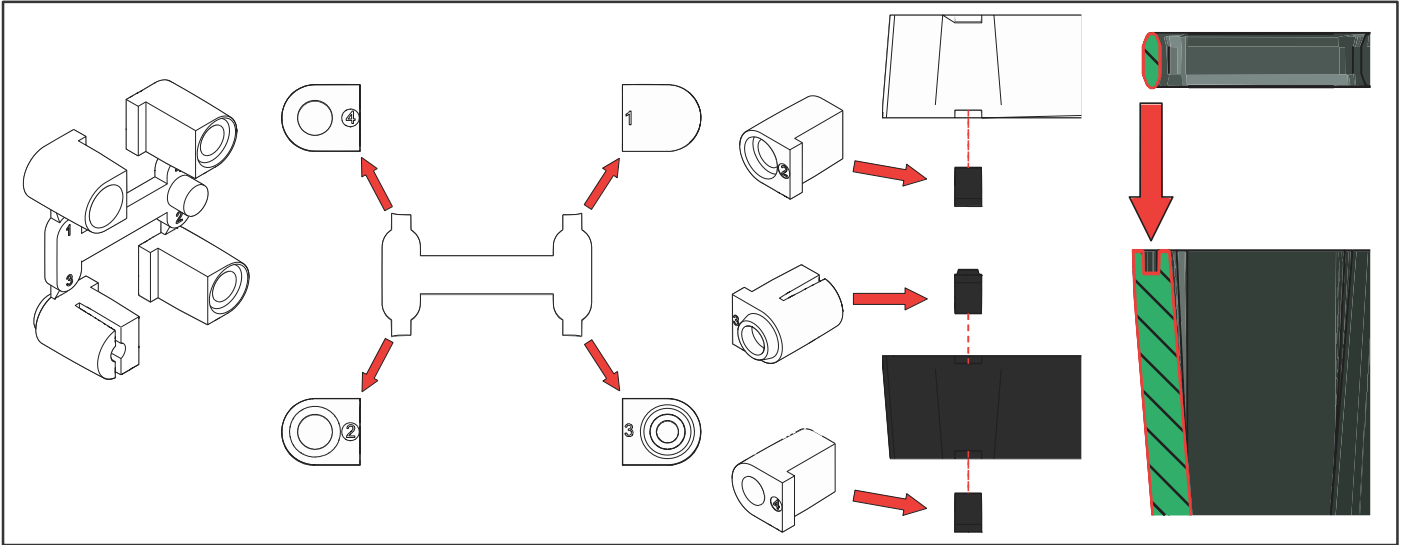

## Panel Indicador de Estado IPN/018

IPN/UC/24/	IPN/AC/115/	IPN/AC/230/		
+ve (24Vac/dc)	P (98-132Vac)	P (196-264Vac)	GREEN	3
+ve (24Vac/dc)	P (98-132Vac)	P (196-264Vac)	AMBER	2
+ve (24Vac/dc)	P (98-132Vac)	P (196-264Vac)	RED	1
-ve (0V)	N	N		C