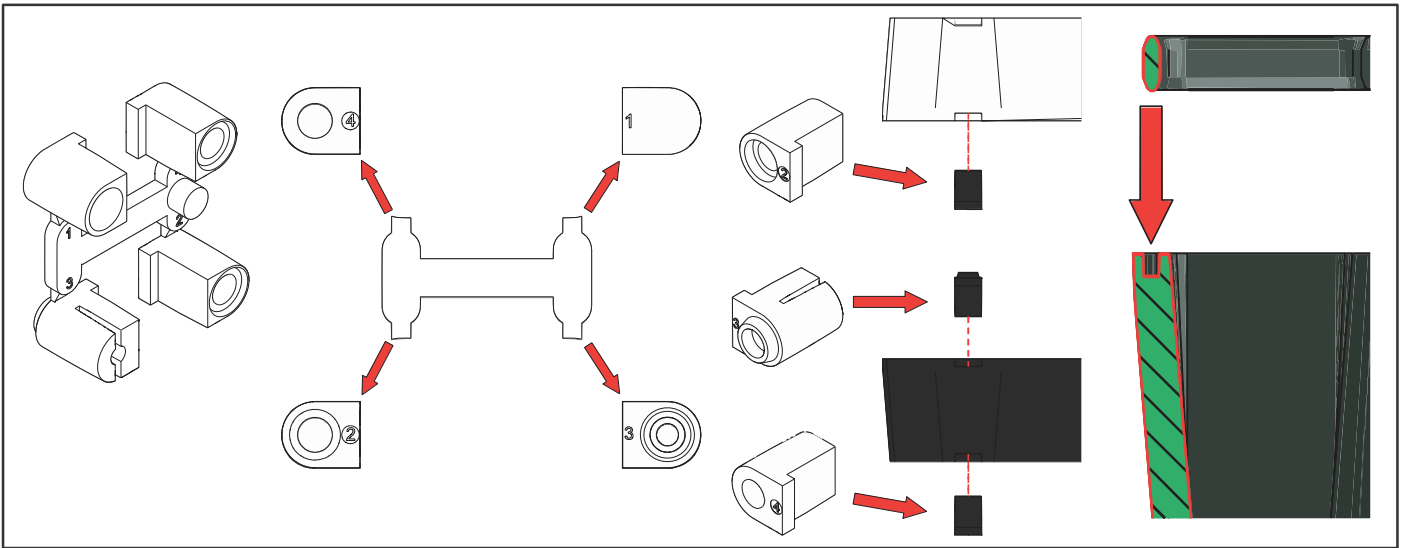

## Panel Indicador de Estado IPN/002

IPN/UC/24/	IPN/AC/115/	IPN/AC/230/		
+ve (24Vac/dc)	P (98-132Vac)	P (196-264Vac)	GREEN	3
				2
+ve (24Vac/dc)	P (98-132Vac)	P (196-264Vac)	RED	1
-ve (0V)	N	N		C