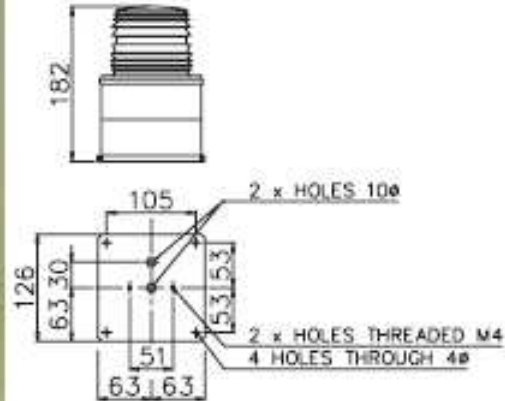

SOVERIN
CONTROL, S.L.

Balizas Activadas por Teléfono TXL Baliza Xenon

deegee
www.beaconlamps.com

| | | |
|-----------------------|-----------|--------------|
| Alimentación | | 230Vac |
| Límites | | +/- 15% |
| Consumo | | 80mA |
| Intensidad Luminosa | Rojo (R) | 115Cd |
| | Ámbar (A) | 264Cd |
| | Verde (G) | 264Cd |
| | Azul (B) | 88Cd |
| | Blanco © | 440Cd |
| Potencia Destello | | 11J |
| Temperatura de Operac | | -40°C, +55°C |
| Protección IEC | | IP65 |