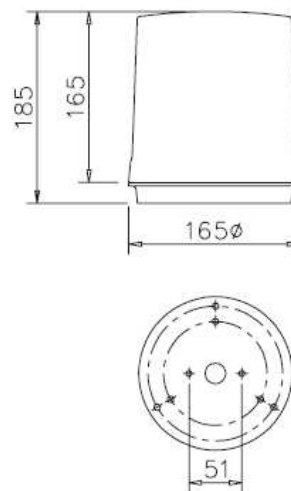

SOVERIN
CONTROL, S.L.

Balizas destellantes Xenon Serie K XFK/11J XFK/5J

deegree
www.beaconlamps.com

Baliza destellante xenon de alta intensidad.
Modelos de Flash Doble (DH) y Flash Sencillo (SH).
Tubo de xenon de larga duración-normalmente > 20.000.000 destellos.
Modelos de 12Vuc, 24Vuc, 115Vac y 230Vac 11 Julios.
Modelo de 12-100Vdc (12-72Vac) automático de 5 Julios (modelo VRA).
Opción SYNC disponible para permitir que múltiples unidades parpadeen en sincronía.
Visible 360° alrededor y 270° hacia arriba.
Modelo especial 240Vdc también disponible.

Alimentación	12Vuc	24Vuc	115Vac	230Vac	VRA
Límites	+/-15%				n/a
Consumo	1.36A	600mA	160mA	80mA	7W
Intensidad Luminosa					
- Roja (R)	106Cd				40Cd
- Ámbar (A)	264Cd				120Cd
- Verde (G)	264Cd				120Cd
- Azul (B)	88Cd				40Cd
- Blanco (CL)	440Cd				200Cd
Potencia Destello	11J				5J
Tipo de Destello	DH ó SH				SH
Ajuste Frecuencia Flash	30, 60, 90 fepm				
Temperatura de Operación	-40°C, +55°C				
Clase Protección IEC	IP65				